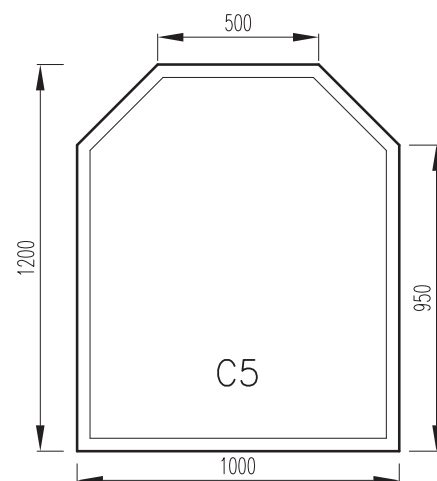

KATALOG STANDARDNĚ VYRÁBĚNÝCH PODKLADOVÝCH SKEL

FAZETA 8mm

KATALOG STANDARDNĚ VYRÁBĚNÝCH PODKLADOVÝCH SKEL

FAZETA 8mm