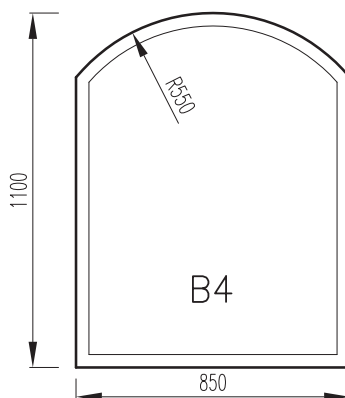

KATALOG STANDARDNĚ VYRÁBĚNÝCH PODKLADOVÝCH SKEL

FAZETA 8mm

KATALOG STANDARDNĚ VYRÁBĚNÝCH PODKLADOVÝCH SKEL

FAZETA 8mm