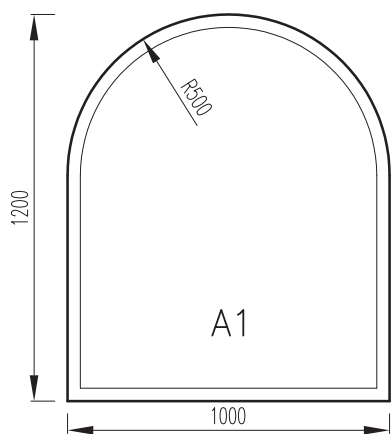

KATALOG STANDARDNĚ VYRÁBĚNÝCH PODKLADOVÝCH SKEL

FAZETA 8mm

KATALOG STANDARDNĚ VYRÁBĚNÝCH PODKLADOVÝCH SKEL

FAZETA 8mm