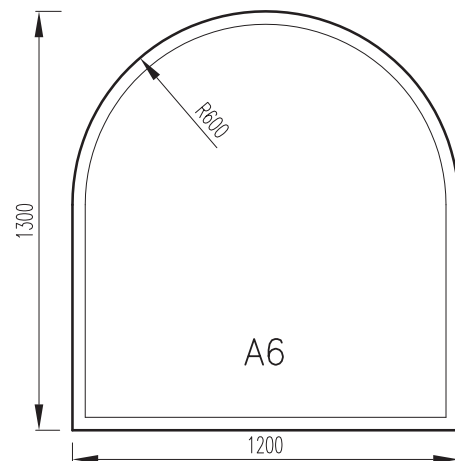

KATALOG STANDARDNĚ VYRÁBĚNÝCH PODKLADOVÝCH SKEL

FAZETA 8mm

KATALOG STANDARDNĚ VYRÁBĚNÝCH PODKLADOVÝCH SKEL

FAZETA 8mm